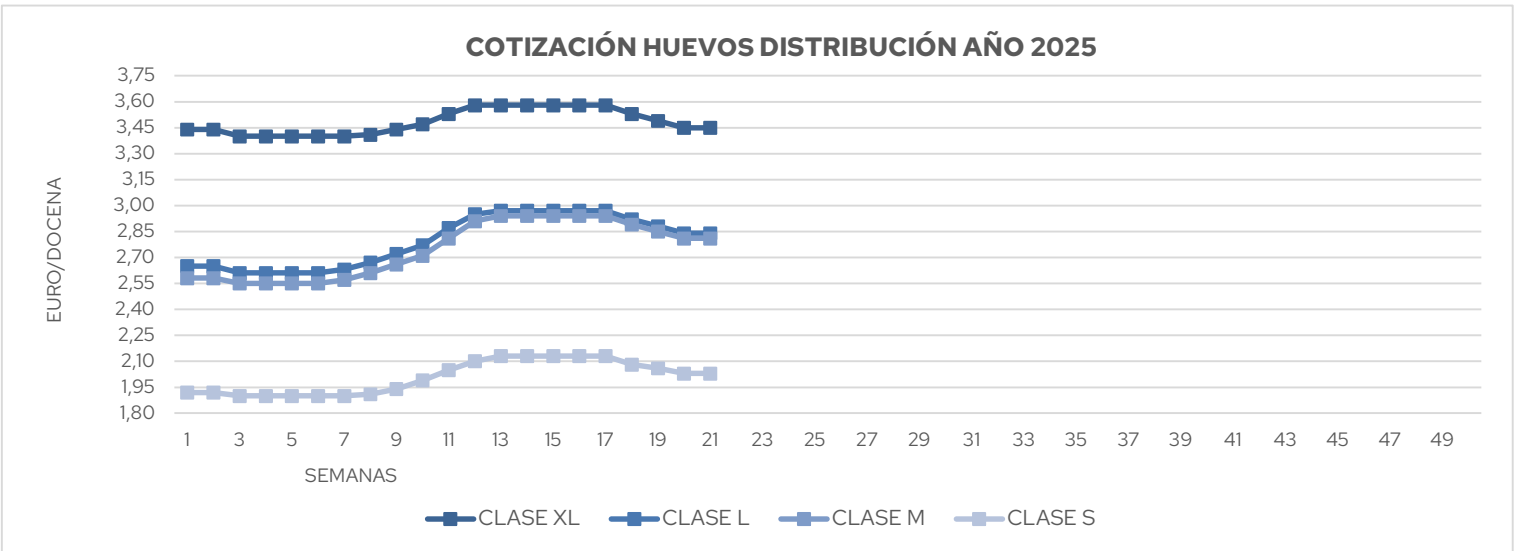

Precios orientativos

Posición: Distribución

Cotización del euro= 166,386

(Día 08/01/98)

Huevos

		Cotización (euros docena)	Variación (euro)
XL	+ /73 gr.	3,45	=
L	63/73 gr.	2,84	=
M	53/63 gr.	2,81	=
S	- /53 gr.	2,03	=

Reglamento (CE) nº 1511/96 de la Comisión de 29 de julio de 1997

Comentario

OBSERVACIONES:

Huevos de consumo, precio docena, clasificados, frescos, clase A, envasados y situados en destino.

à Regularización.

(s/c) Sin cotización. (s/i) Sin información.

Secretaría: Passeig d' Isabel II, 1. 08003 Barcelona - Teléfono 93 268 01 76

Depósito legal nº. B-9326-1997

Prohibida la reproducción parcial o total de este documento.

Con la colaboración de:

Generalitat de Catalunya
**Departament d'Agricultura,
Ramaderia, Pesca i Alimentació**